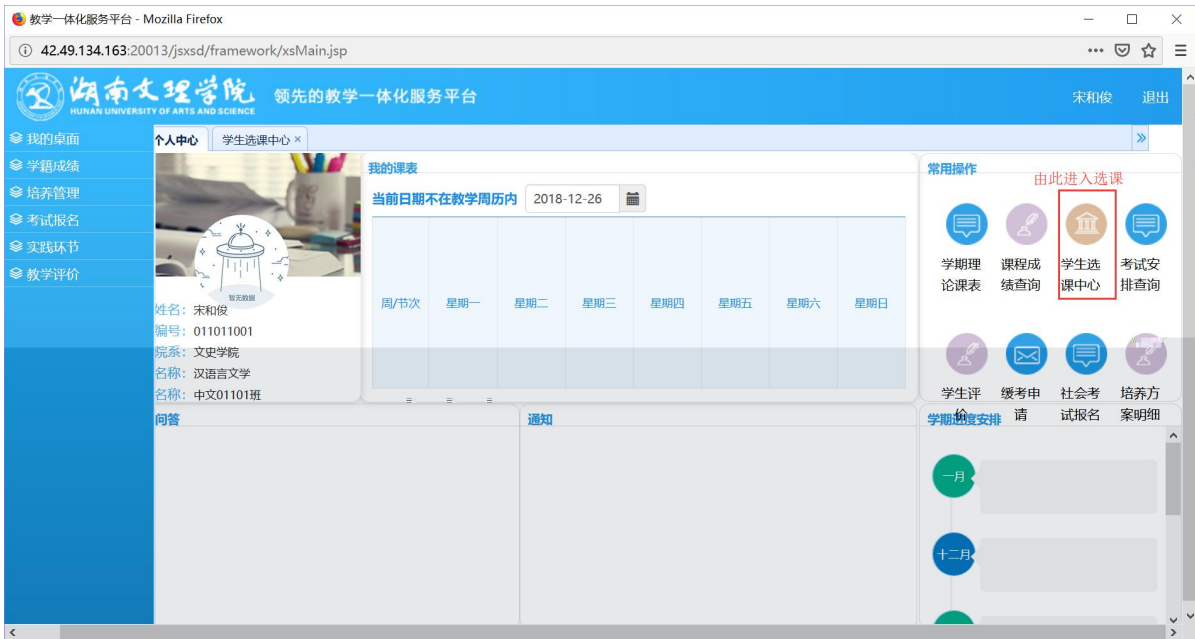

登录

温馨提示: 推荐使用IE9以上浏览器以及360极速模式。

领先的实践教学一体化平台

选课学分情况

公选课选课

本学期选课学分/门数要求及已选情况							
	最高总学分	专业内跨年级选课(控制)		跨专业选课(控制)		校公共选修课选课(控制)	
		学分	门数	学分	门数	学分	门数
设置(控制)要求	不控制	不控制	不控制	不控制	不控制	2	1
已选统计	20.0	0.0	0	0.0	0	0.0	0